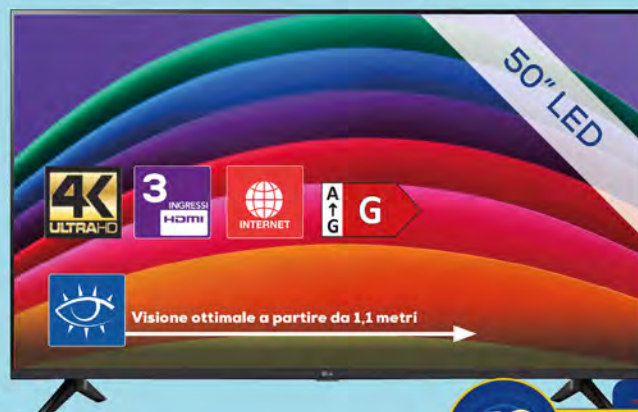

~~399~~
-50%
199,50
ACQUISTANDO UN ALTRO PRODOTTO* DI ALMENO €499

LG

50UR73006LA - SMART TV LED 50"

Risoluzione Ultra HD 4K • Full Internet TV • 3 HDMI • Connessione WiFi + Ethernet • Sintonizzatore DVB-T2 HEVC+ DVB-S2 • Slot Common Interface + • Classe energetica G

*I due codici non possono appartenere allo stesso settore merceologico. La promozione è valida per i possessori di Carta Vantage e consiste nella vendita abbinata di due prodotti in cui lo sconto del prodotto meno caro, pagato la metà, viene ripartito proporzionalmente su entrambi i prodotti. Brand Selezionati.

TV: Hisense, Panasonic, Philips, Samsung e Sony; Grandi Elettrodomestici e Prodotti da Incasso: Beko, Bosch, Candy, DCG, Glem Gas, Haier, Hisense, Hoover, LG, Samsung, Smeg; Grandi Elettrodomestici libera installazione: Hotpoint, Indesit, Whirlpool; Climatizzatori: Daikin. In ogni caso, è escluso dalla promozione l'acquisto di prodotti del settore Informatica, Mobility, Telefonia e Accessori, Toys, Dyson, Dji, iRobot, GoPro, Miele, Pioneer DJ, Denon DJ, Piccoli elettrodomestici Smeg, le console e PlayStation VR 2, le ricariche telefoniche, i cofanetti regalo, i buoni acquisto, le gift card e gli abbonamenti e servizi in genere. Offerta non cumulabile con altre promozioni in corso. Sono esclusi gli acquisti effettuati da parte di rivenditori.

Offerta valida nei Punti Vendita Bruno SpA dal 9 al 22 maggio 2024. Salvo esaurimento scorte. Le foto e le descrizioni dei prodotti sono puramente indicative. Salvo errori tipografici. Vedi note finanziarie in ultima pagina.

BRUNO