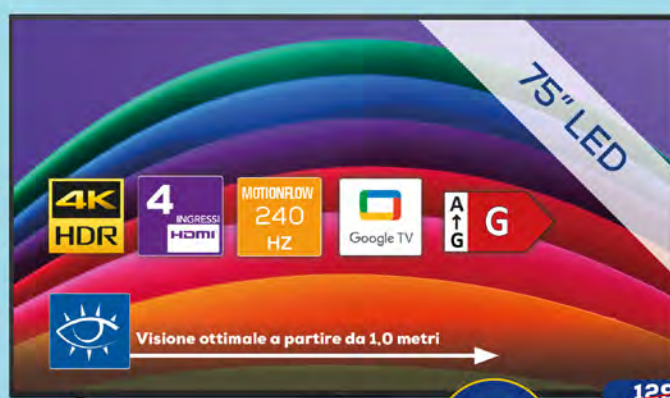

-50%

LG

OLED65C34LA - SMART TV OLED 65"

Risoluzione Ultra HD 4K • Full Internet TV • 4 HDMI • Pannello 100 Hz • Connessione WiFi • Ethernet • Sintonizzatore DVB-T2 HEVC • Satellitare S2 • Slot Common Interface • • Classe energetica F

~~1799~~
-50%
899,50
ACQUISTANDO UN ALTRO
PRODOTTO* DI ALMENO €1799

LG

86UR81006LA - SMART TV LED 86"

Risoluzione Ultra HD 4K • Full Internet TV • 4 HDMI • 120 Hz • Connessione WiFi • Ethernet • Sintonizzatore DVB-T2 HEVC • DVB-S2 • Virtual Dolby digital • Slot Common Interface • • Certificato LaTivu 4K • Classe energetica F

~~1399~~
-50%
699,50
ACQUISTANDO UN ALTRO
PRODOTTO* DI ALMENO €1399

SONY

KD-75X75WL - SMART LED 75"

Risoluzione Ultra HD 4K • Full Internet TV • 4 HDMI • Motionflow XR 240 Hz • Connessione WiFi • Ethernet • Sintonizzatore DVB-T2 HEVC Main10 • DVB-S2 • Dolby Atmos • Slot Common Interface • • Classe energetica G