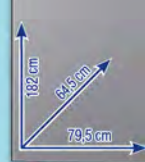

LG
GBP62DSNCN1
FRIGORIFERO
COMBINATO

- Door Cooling: raffredda più velocemente
- Linear Cooling: mantiene la temperatura costante
- Fresh Converter: personalizza la temperatura del cassetto 0 gradi per una migliore conservazione di carne, pesce e verdura
- Cassetto Maxi Spazio