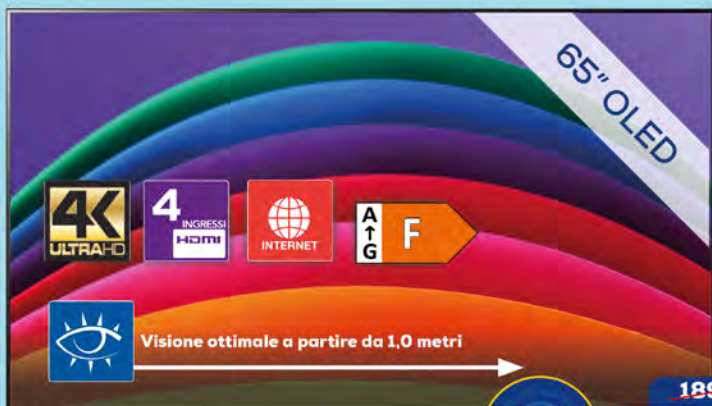

-50%

LG

OLED65C34LA - SMART TV OLED 65"

Risoluzione Ultra HD 4K • Full Internet TV • 4 HDMI • Pannello 100 Hz • Connessione WiFi • Ethernet • Sintonizzatore DVB-T2 HEVC • Satellitare S2 • Slot Common Interface • • Classe energetica F